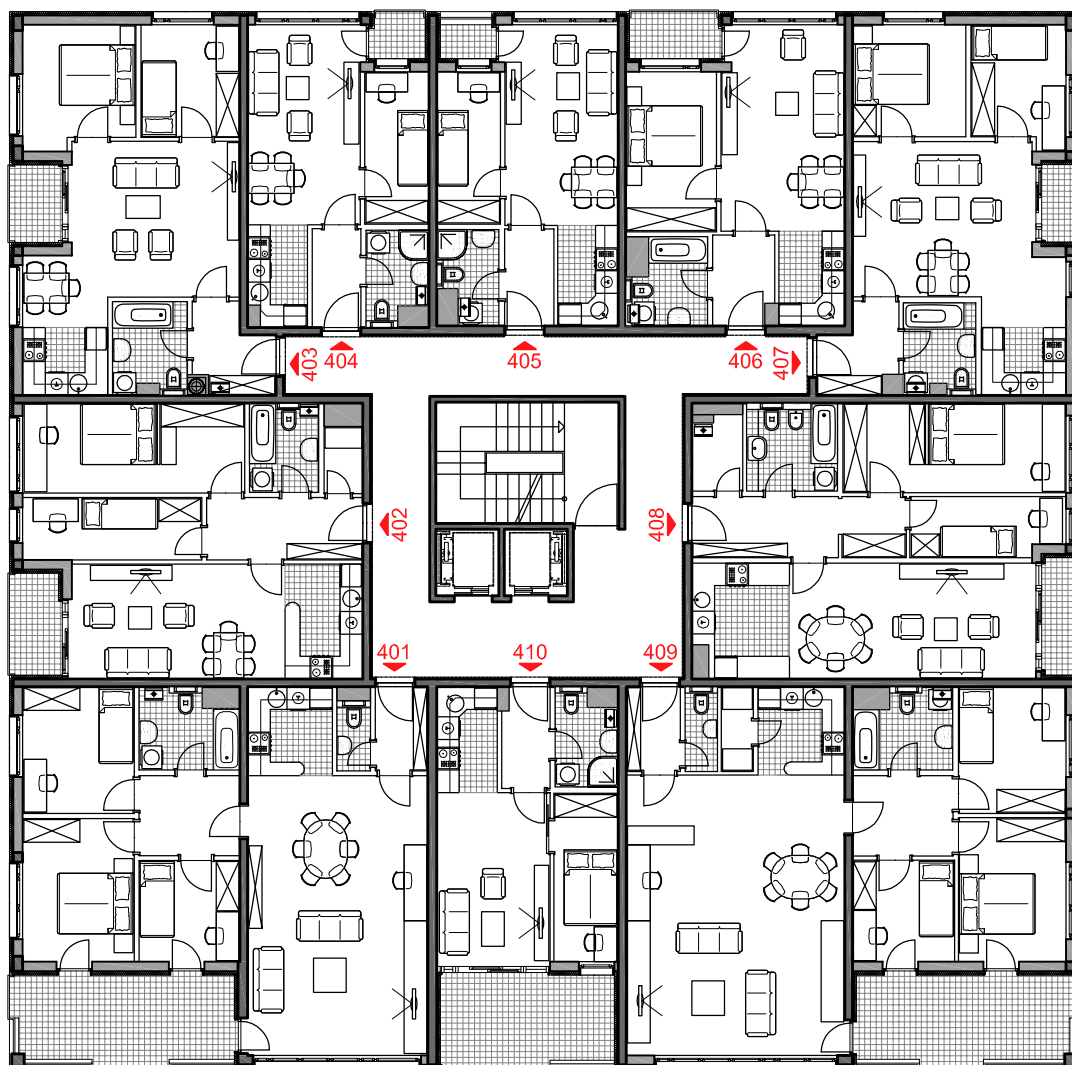

ISKAZ POVRŠINA STANOVA PO ETAŽAMA

Etaža: 4. kat

MJ 1:200

	STAN	BROJ SOBA	ORIJENTACIJA	UKUPNO ZATVORENO	LOGGIA/ TERASA	UKUPNO STAN	SPREMIŠTE	UKUPNA POVRŠINA	NETTO PRODAJNO
4. KAT	401	3.5	jug - zapad	84.99 m ²	13.75 m ²	98.74 m ²	1.24 m ²	99.98 m ²	95.92 m ²
	402	2.5	zapad	58.43 m ²	3.70 m ²	62.13 m ²	1.37 m ²	63.50 m ²	61.89 m ²
	403	2.5	sjever - zapad	52.18 m ²	2.85 m ²	55.03 m ²	1.41 m ²	56.44 m ²	55.02 m ²
	404	1.5	sjever	34.04 m ²	1.79 m ²	35.83 m ²	1.41 m ²	37.24 m ²	36.09 m ²
	405	1.5	sjever	33.94 m ²	1.31 m ²	35.25 m ²	1.37 m ²	36.62 m ²	35.61 m ²
	406	2	sjever	40.52 m ²	2.99 m ²	43.51 m ²	2.02 m ²	45.53 m ²	43.77 m ²
	407	2.5	sjever - istok	51.99 m ²	2.05 m ²	54.04 m ²	2.02 m ²	56.06 m ²	54.54 m ²
	408	2.5	istok	65.04 m ²	3.07 m ²	68.11 m ²	2.02 m ²	70.13 m ²	68.35 m ²
	409	3.5	jug - istok	94.35 m ²	13.50 m ²	107.85 m ²	2.02 m ²	109.87 m ²	105.49 m ²
	410	1.5	jug	32.74 m ²	11.22 m ²	43.96 m ²	1.24 m ²	45.20 m ²	41.78 m ²