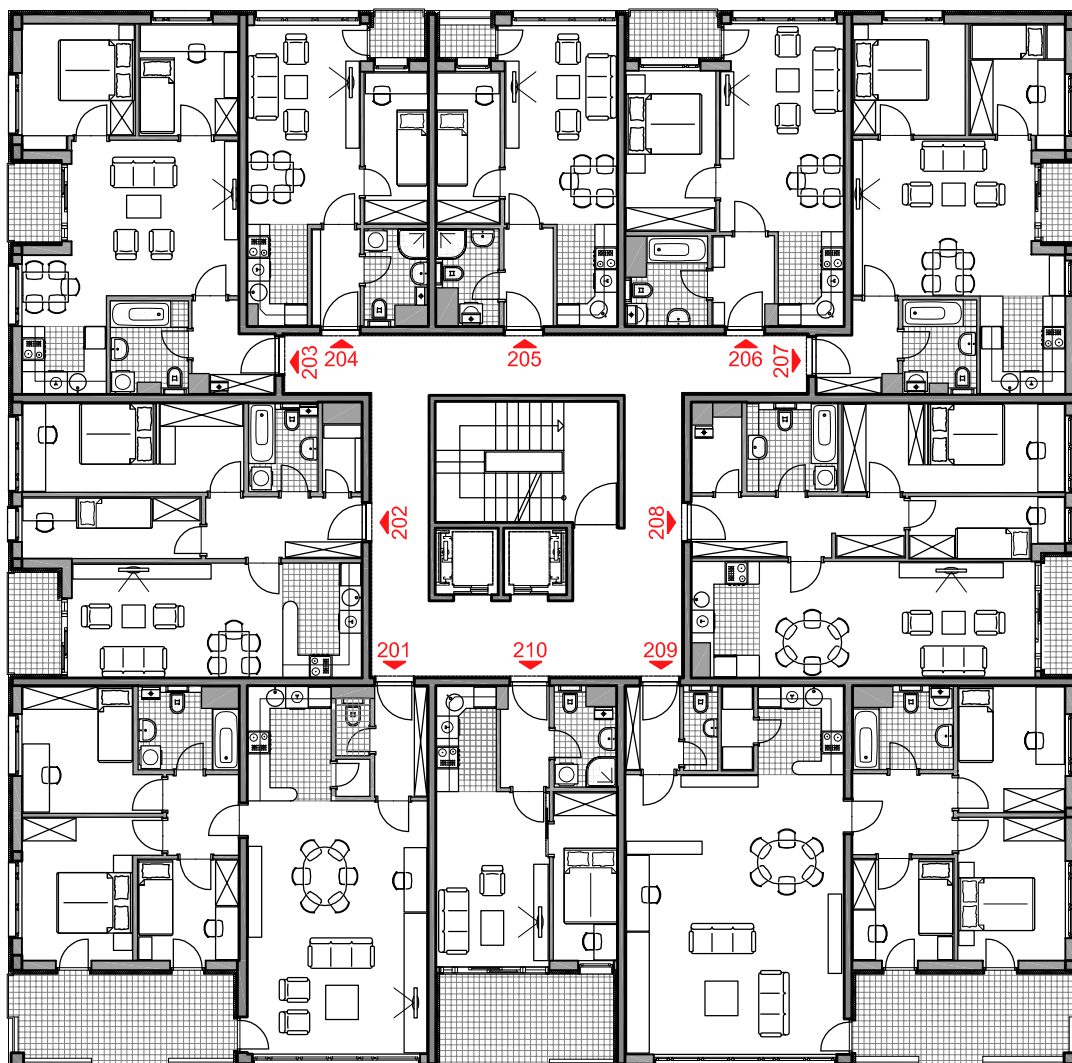

ISKAZ POVRŠINA STANOVA PO ETAŽAMA

Etaža: 2. kat

	STAN	BROJ SOBA	ORIJENTACIJA	UKUPNO ZATVORENO	LOGGIA/ TERASA	UKUPNO STAN	SPREMIŠTE	UKUPNA POVRŠINA	NETTO PRODAJNO
2. KAT	201	3.5	jug - zapad	85.24 m ²	13.73 m ²	98.97 m ²	1.37 m ²	100.34 m ²	96.22 m ²
	202	2.5	zapad	58.21 m ²	3.71 m ²	61.92 m ²	1.41 m ²	63.33 m ²	61.70 m ²
	203	2.5	sjever - zapad	52.11 m ²	2.91 m ²	55.02 m ²	1.41 m ²	56.43 m ²	55.00 m ²
	204	1.5	sjever	34.19 m ²	1.75 m ²	35.94 m ²	- m ²	35.94 m ²	35.50 m ²
	205	1.5	sjever	34.09 m ²	1.26 m ²	35.35 m ²	- m ²	35.35 m ²	35.04 m ²
	206	2	sjever	40.92 m ²	2.99 m ²	43.91 m ²	1.37 m ²	45.28 m ²	43.85 m ²
	207	2.5	sjever - istok	52.51 m ²	2.08 m ²	54.59 m ²	1.97 m ²	56.56 m ²	55.06 m ²
	208	2.5	istok	65.27 m ²	2.80 m ²	68.07 m ²	1.97 m ²	70.04 m ²	68.36 m ²
	209	3.5	jug - istok	94.66 m ²	13.34 m ²	108.00 m ²	1.97 m ²	109.97 m ²	105.65 m ²
	210	1.5	jug	33.31 m ²	11.01 m ²	44.32 m ²	1.97 m ²	46.29 m ²	42.55 m ²