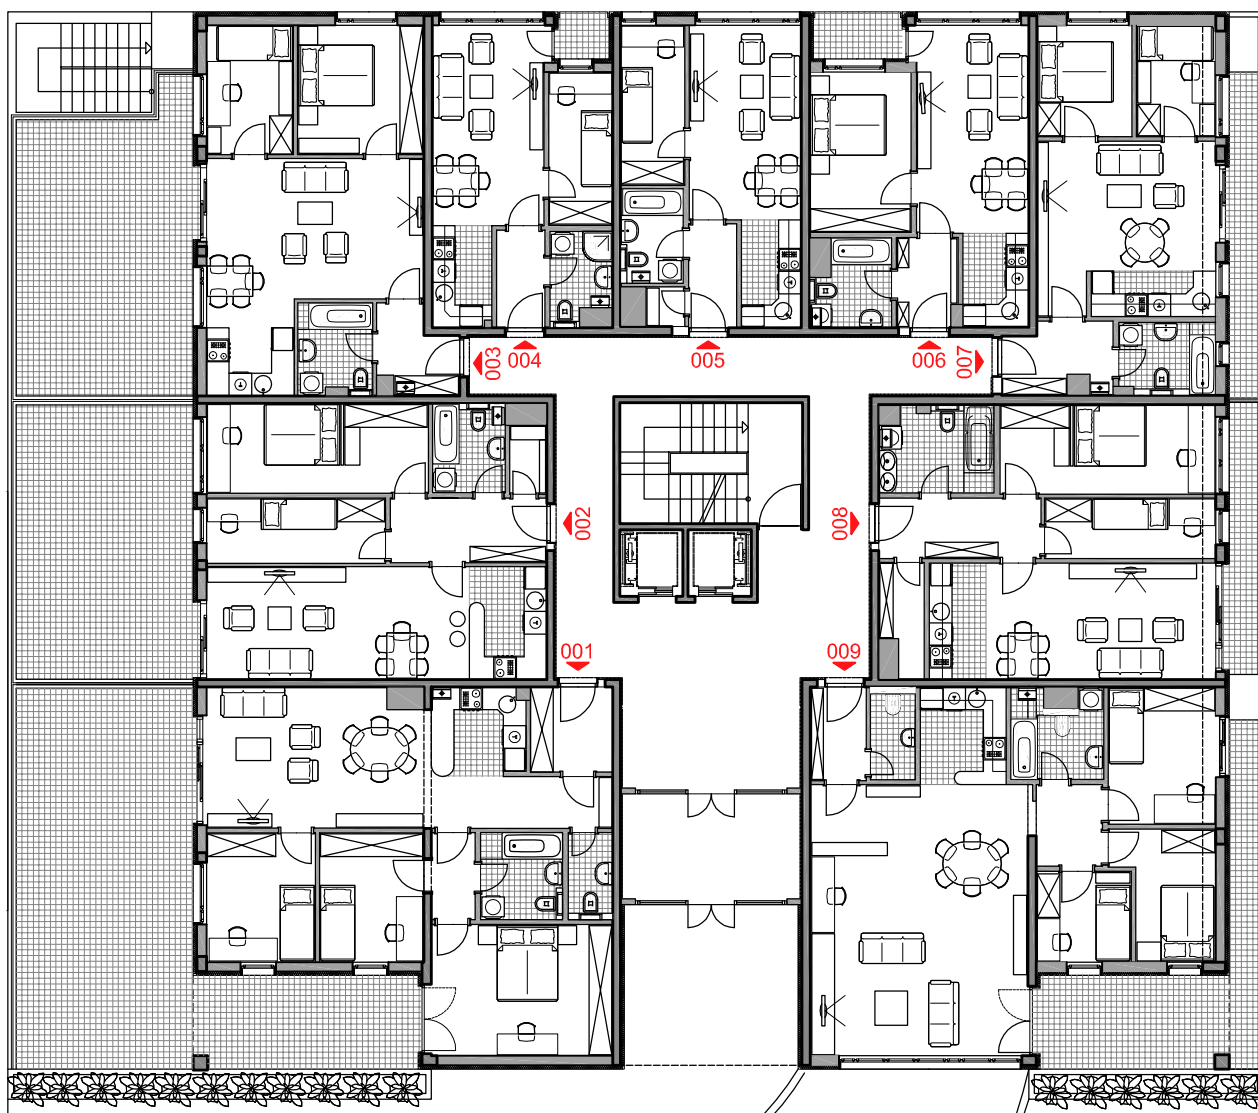

## ISKAZ POVRŠINA STANOVA PO ETAŽAMA

Etaža: Prizemlje

	STAN	BROJ SOBA	ORIJENTACIJA	UKUPNO ZATVORENO	LOGGIA/ TERASA	UKUPNO STAN	SPREMIŠTE	UKUPNA POVRŠINA	NETTO PRODAJNO
PRIZEMLJE	001	4	jug - zapad	85.39 m <sup>2</sup>	61.90 m <sup>2</sup>	147.29 m <sup>2</sup>	1.24 m <sup>2</sup>	148.53 m <sup>2</sup>	108.87 m <sup>2</sup>
	002	3	zapad	62.47 m <sup>2</sup>	34.32 m <sup>2</sup>	96.79 m <sup>2</sup>	1.24 m <sup>2</sup>	98.03 m <sup>2</sup>	71.67 m <sup>2</sup>
	003	3	sjever - zapad	55.69 m <sup>2</sup>	35.65 m <sup>2</sup>	91.34 m <sup>2</sup>	1.24 m <sup>2</sup>	92.58 m <sup>2</sup>	65.22 m <sup>2</sup>
	004	1.5	sjever	34.08 m <sup>2</sup>	1.75 m <sup>2</sup>	35.83 m <sup>2</sup>	- m <sup>2</sup>	35.83 m <sup>2</sup>	35.39 m <sup>2</sup>
	005	1.5	sjever	35.62 m <sup>2</sup>	- m <sup>2</sup>	35.62 m <sup>2</sup>	- m <sup>2</sup>	35.62 m <sup>2</sup>	35.62 m <sup>2</sup>
	006	2	sjever	40.63 m <sup>2</sup>	2.91 m <sup>2</sup>	43.54 m <sup>2</sup>	1.24 m <sup>2</sup>	44.78 m <sup>2</sup>	43.43 m <sup>2</sup>
	007	2	sjever - istok	45.65 m <sup>2</sup>	6.82 m <sup>2</sup>	52.47 m <sup>2</sup>	1.24 m <sup>2</sup>	53.71 m <sup>2</sup>	49.68 m <sup>2</sup>
	008	2.5	istok	60.87 m <sup>2</sup>	6.09 m <sup>2</sup>	66.96 m <sup>2</sup>	1.44 m <sup>2</sup>	68.40 m <sup>2</sup>	64.64 m <sup>2</sup>
	009	3.5	jug - istok	87.84 m <sup>2</sup>	19.74 m <sup>2</sup>	107.58 m <sup>2</sup>	1.44 m <sup>2</sup>	109.02 m <sup>2</sup>	101.58 m <sup>2</sup>