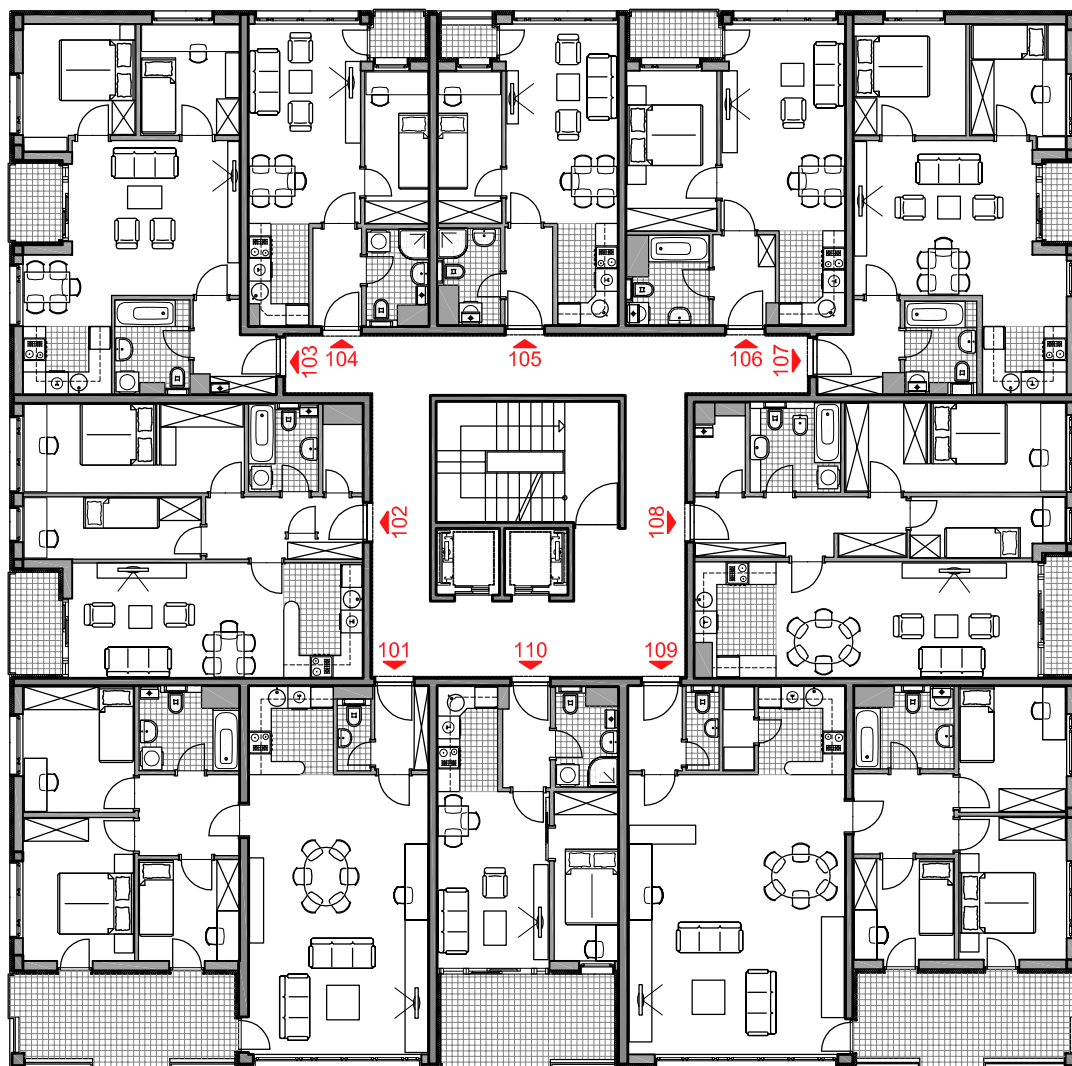

ISKAZ POVRŠINA STANOVA PO ETAŽAMA

Etaža: 1. kat

	STAN	BROJ SOBA	ORIJENTACIJA	UKUPNO ZATVORENO	LOGGIA/ TERASA	UKUPNO STAN	SPREMIŠTE	UKUPNA POVRŠINA	NETTO PRODAJNO
1. KAT	101	3.5	jug - zapad	85.55 m ²	13.47 m ²	99.02 m ²	1.44 m ²	100.46 m ²	96.37 m ²
	102	2.5	zapad	58.48 m ²	3.70 m ²	62.18 m ²	1.44 m ²	63.62 m ²	61.98 m ²
	103	2.5	sjever - zapad	52.34 m ²	2.89 m ²	55.23 m ²	1.44 m ²	56.67 m ²	55.23 m ²
	104	1.5	sjever	34.01 m ²	1.78 m ²	35.79 m ²	- m ²	35.79 m ²	35.35 m ²
	105	1.5	sjever	33.79 m ²	1.90 m ²	35.69 m ²	- m ²	35.69 m ²	35.22 m ²
	106	2	sjever	40.78 m ²	2.99 m ²	43.77 m ²	1.24 m ²	45.01 m ²	43.64 m ²
	107	2.5	sjever - istok	51.80 m ²	2.04 m ²	53.84 m ²	1.24 m ²	55.08 m ²	53.95 m ²
	108	2.5	istok	65.06 m ²	2.94 m ²	68.00 m ²	1.24 m ²	69.24 m ²	67.89 m ²
	109	3.5	jug - istok	93.91 m ²	13.43 m ²	107.34 m ²	1.24 m ²	108.58 m ²	104.60 m ²
	110	1.5	jug	33.23 m ²	11.01 m ²	44.24 m ²	1.24 m ²	45.48 m ²	42.11 m ²