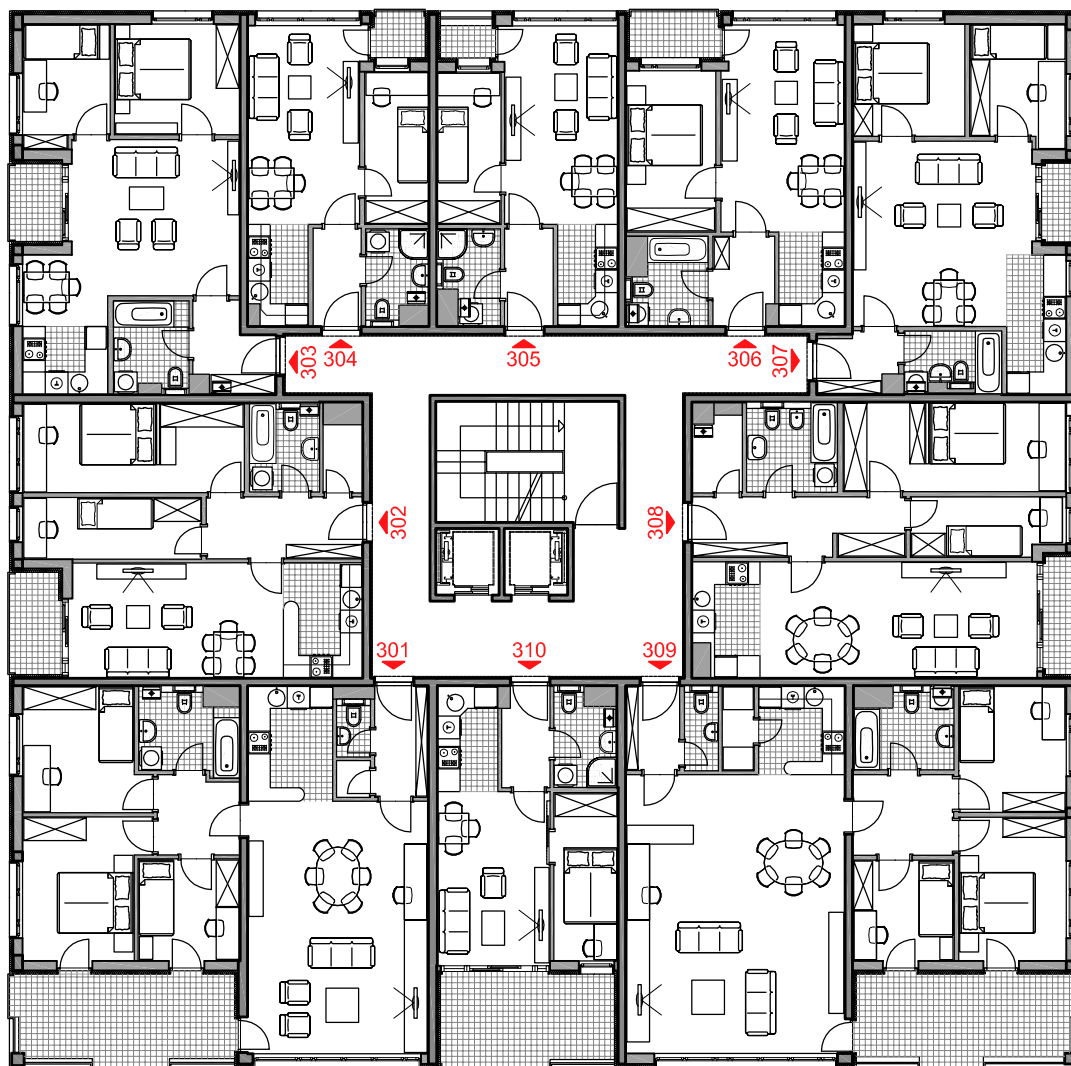

ISKAZ POVRŠINA STANOVA PO ETAŽAMA

Etaža: 3. kat

	STAN	BROJ SOBA	ORIJENTACIJA	UKUPNO ZATVORENO	LOGGIA/ TERASA	UKUPNO STAN	SPREMIŠTE	UKUPNA POVRŠINA	NETTO PRODAJNO
3. KAT	301	3.5	jug - zapad	85.50 m ²	13.73 m ²	99.23 m ²	2.45 m ²	101.68 m ²	97.02 m ²
	302	2.5	zapad	58.30 m ²	3.71 m ²	62.01 m ²	1.97 m ²	63.98 m ²	62.07 m ²
	303	2.5	sjever - zapad	52.02 m ²	2.15 m ²	54.17 m ²	2.25 m ²	56.42 m ²	54.76 m ²
	304	1.5	sjever	33.95 m ²	1.75 m ²	35.70 m ²	- m ²	35.70 m ²	35.26 m ²
	305	1.5	sjever	34.22 m ²	1.25 m ²	35.47 m ²	- m ²	35.47 m ²	35.16 m ²
	306	2	sjever	40.64 m ²	2.99 m ²	43.63 m ²	1.50 m ²	45.13 m ²	43.63 m ²
	307	2.5	sjever - istok	51.83 m ²	2.08 m ²	53.91 m ²	1.24 m ²	55.15 m ²	54.01 m ²
	308	2.5	istok	65.11 m ²	2.98 m ²	68.09 m ²	1.24 m ²	69.33 m ²	67.97 m ²
	309	3.5	jug - istok	94.19 m ²	13.33 m ²	107.52 m ²	1.24 m ²	108.76 m ²	104.81 m ²
	310	1.5	jug	33.08 m ²	11.21 m ²	44.29 m ²	1.24 m ²	45.53 m ²	42.11 m ²